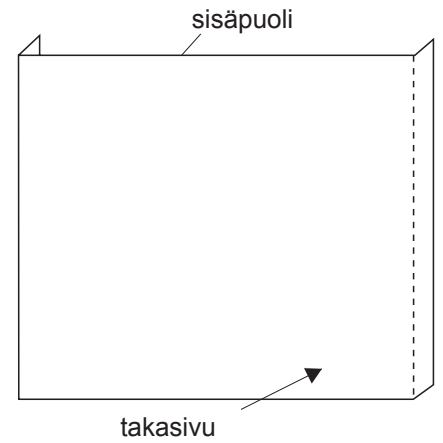

CD-Inlay

Jewelcase-kotelolle

Auki olevan sivun koko: 151,0 x 118,0 mm
Taitetun sivun koko: 138,0 x 6,5 x 118,0 mm

■ = 3 mm leikkausvara